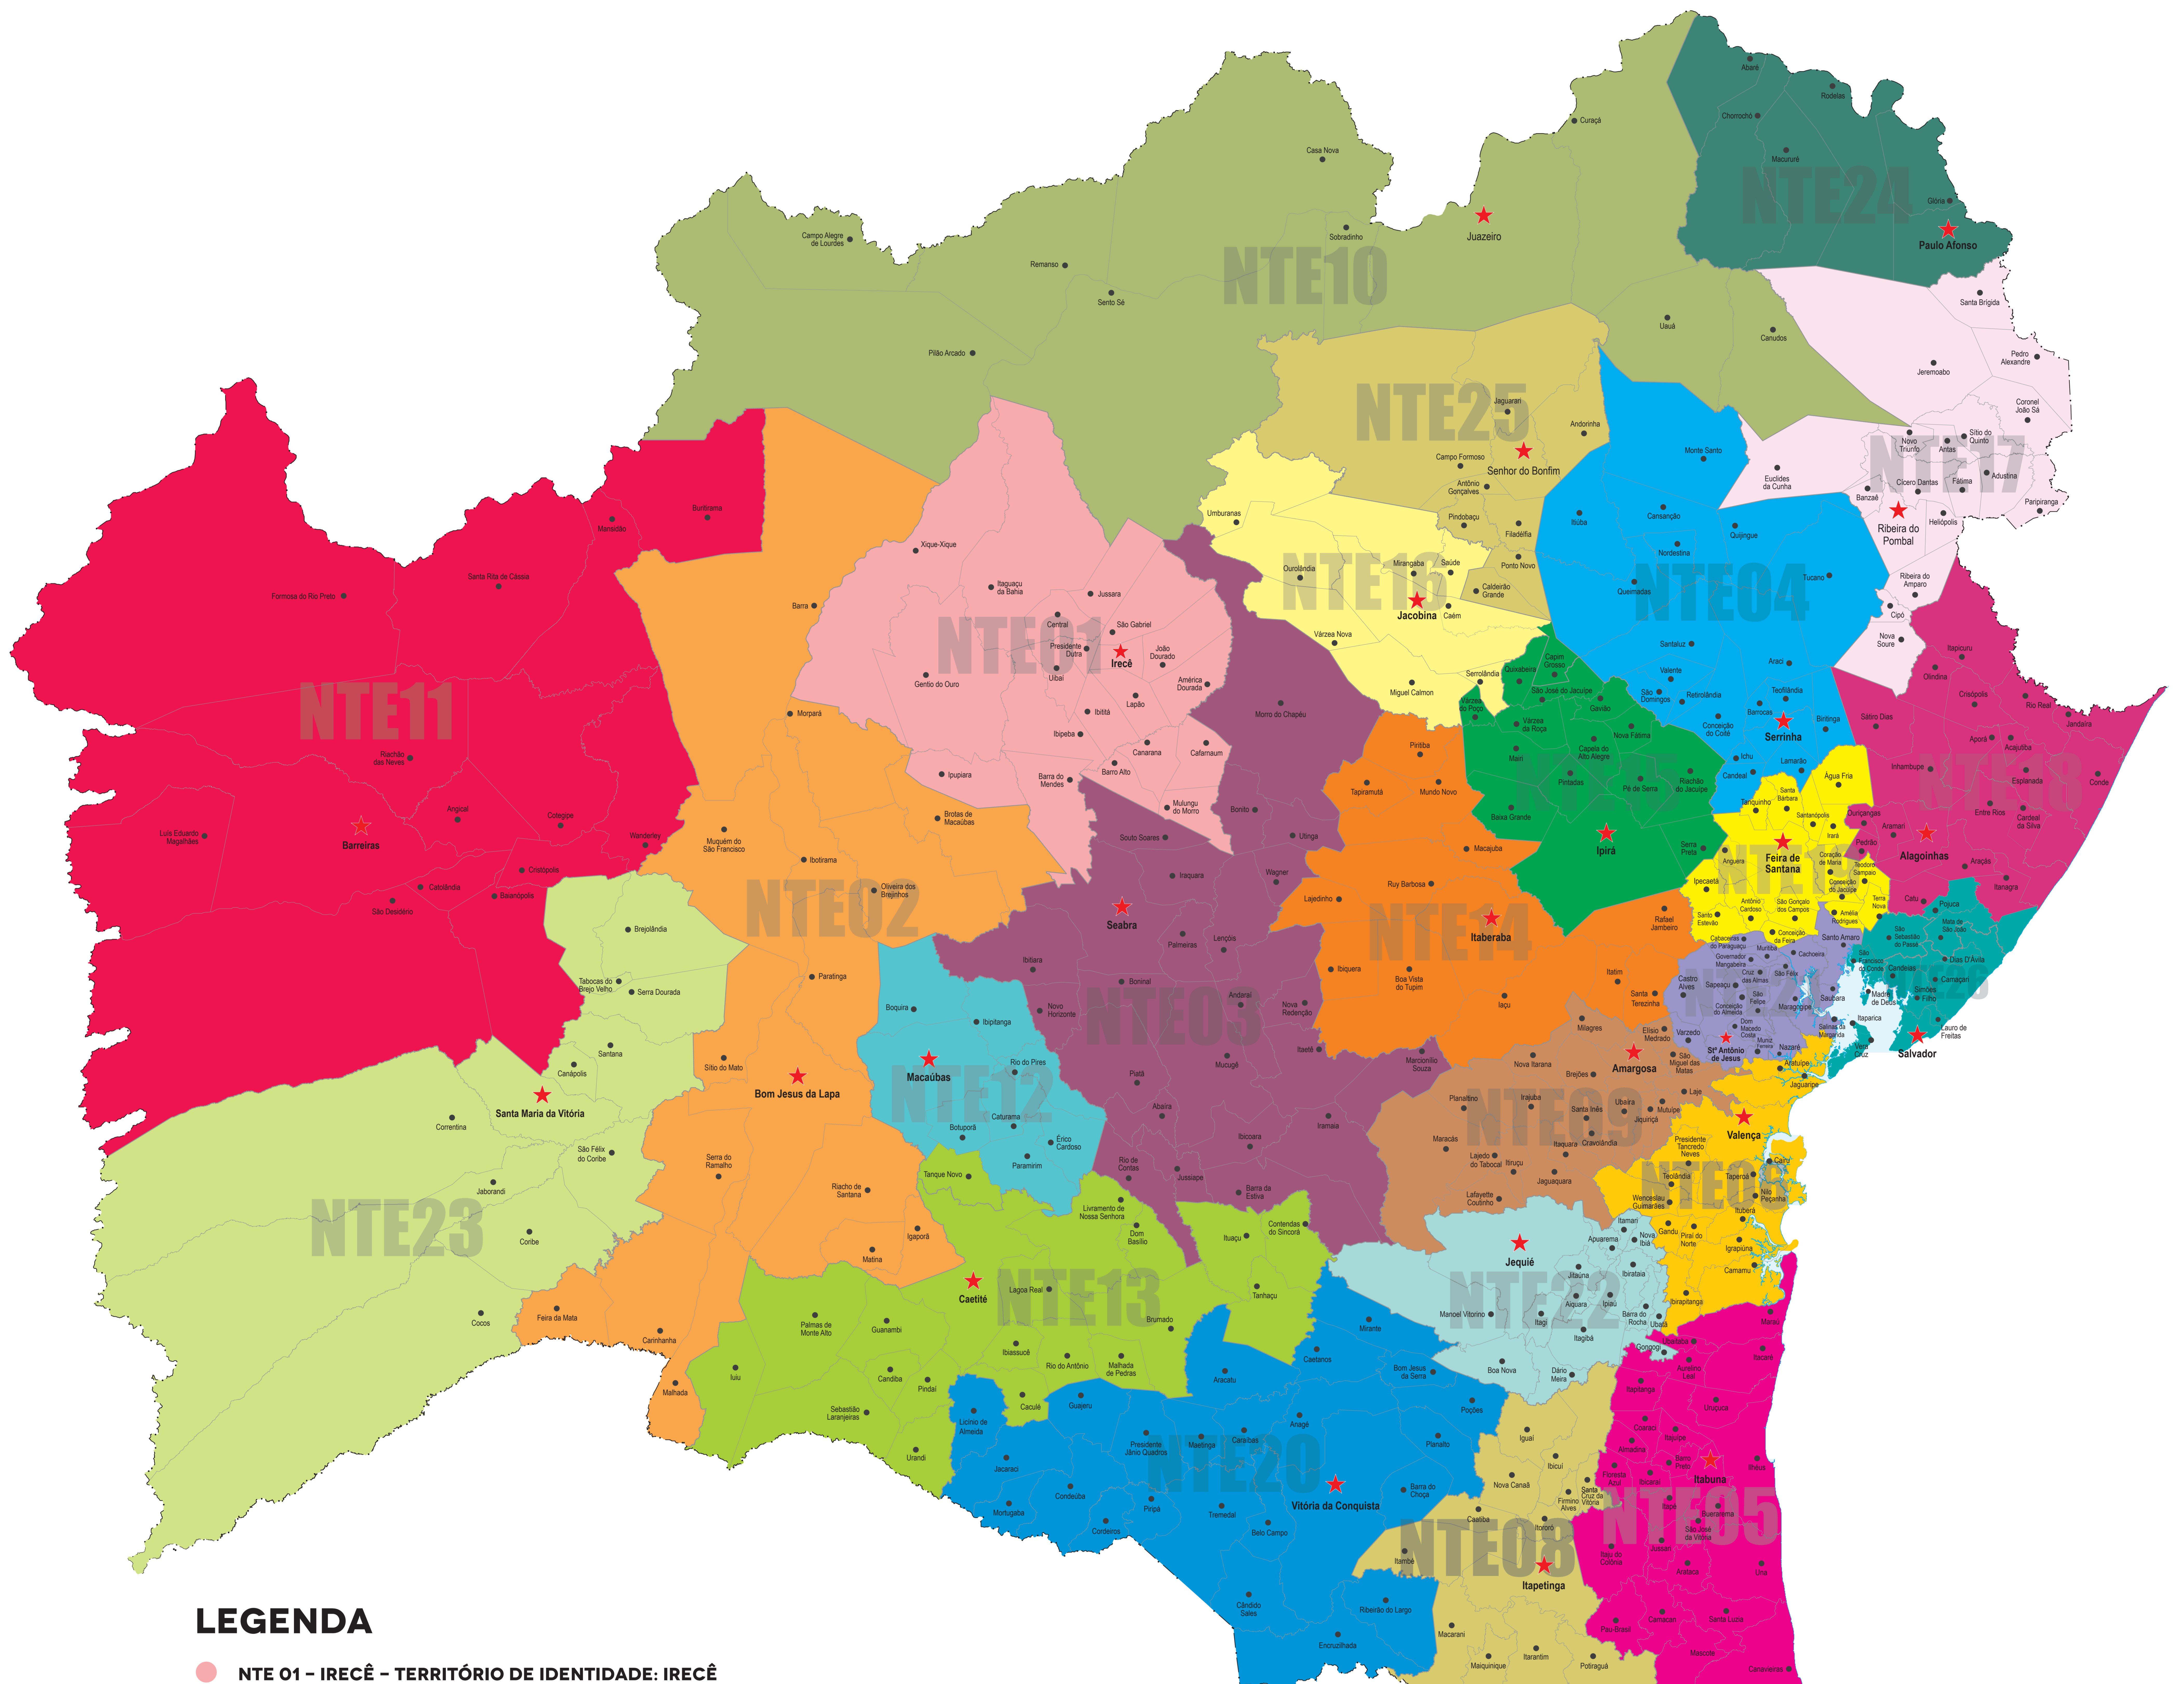

# NÚCLEOS TERRITORIAIS DE EDUCAÇÃO DO ESTADO DA BAHIA

## LEGENDA

- NTE 01 - IRECÊ - TERRITÓRIO DE IDENTIDADE: IRECÊ
- NTE 02 - BOM JESUS DA LAPA - TERRIT. IDENTIDADE: VELHO CHICO
- NTE 03 - SEABRA - TERRIT. IDENTIDADE: CHAPADA DIAMANTINA
- NTE 04 - SERRINHA - TERRIT. IDENTIDADE: SISAL
- NTE 05 - ITABUNA - TERRIT. IDENTIDADE: LITORAL SUL
- NTE 06 - VALENÇA - TERRIT. IDENTIDADE: BAIXO SUL
- NTE 07 - TEIXEIRA DE FREITAS - TERRIT. IDENTIDADE: EXTREMO SUL
- NTE 08 - ITAPETINGA - TERRIT. IDENTIDADE: MEDIO SUDOESTE DA BAHIA
- NTE 09 - AMARGOSA - TERRIT. IDENTIDADE: VALE DO JQUIRIÇÁ
- NTE 10 - JUAZEIRO - TERRIT. IDENTIDADE: SERTÃO DO SÃO FRANCISCO
- NTE 11 - BARREIRAS - TERRIT. IDENTIDADE: BACIA DO RIO GRANDE
- NTE 12 - MACAUBAS - TERRIT. IDENTIDADE: BACIA DO PARAMIRIM
- NTE 13 - CAETITÉ - TERRIT. IDENTIDADE: SERTÃO PRODUTIVO
- NTE 14 - ITABERABA - TERRIT. IDENTIDADE: PIEMONTE DO PARAGUAÇU
- NTE 15 - IPIRÁ - TERRIT. IDENTIDADE: BACIA DO JACUIPE
- NTE 16 - JACOBINA - TERRIT. IDENTIDADE: PIEMONTE DE DIAMANTINA
- NTE 17 - RIBEIRA DO POMBAL - TERRIT. IDENTIDADE: SEMIÁRIDO NORDESTE II
- NTE 18 - ALAGOINHAS - TERRIT. IDENTIDADE: LITORAL NORTE E AGRESTE BAIANO
- NTE 19 - FEIRA DE SANTANA - TERRIT. IDENTIDADE: PORTAL DO SERTÃO
- NTE 20 - VITORIA DA CONQUISTA - TERRIT. IDENTIDADE: SUDOESTE BAIANO
- NTE 21 - STO. ANT. JESUS - TERRIT. IDENTIDADE: RECÔNCAVO
- NTE 22 - JEQUIÉ - TERRIT. IDENTIDADE: MÉDIO RIO DE CONTAS
- NTE 23 - STA. MARIA DA VITÓRIA - TERRIT. IDENTIDADE: BACIA DO RIO CORRENTE
- NTE 24 - PAULO AFONSO - TERRIT. IDENTIDADE: ITAPARICA
- NTE 25 - SR. DO BONFIM - TERRIT. IDENTIDADE: PIEMONTE NORTE ITAPICURU
- NTE 26 - SALVADOR - TERRIT. IDENTIDADE: REG. METROPOLITANA SALVADOR
- NTE 27 - EUNÁPOLIS - TERRIT. IDENTIDADE: COSTA DO DESCOBRIMENTO

★ SEDE NTE

GOVERNO DO ESTADO

SECRETARIA DA EDUCAÇÃO